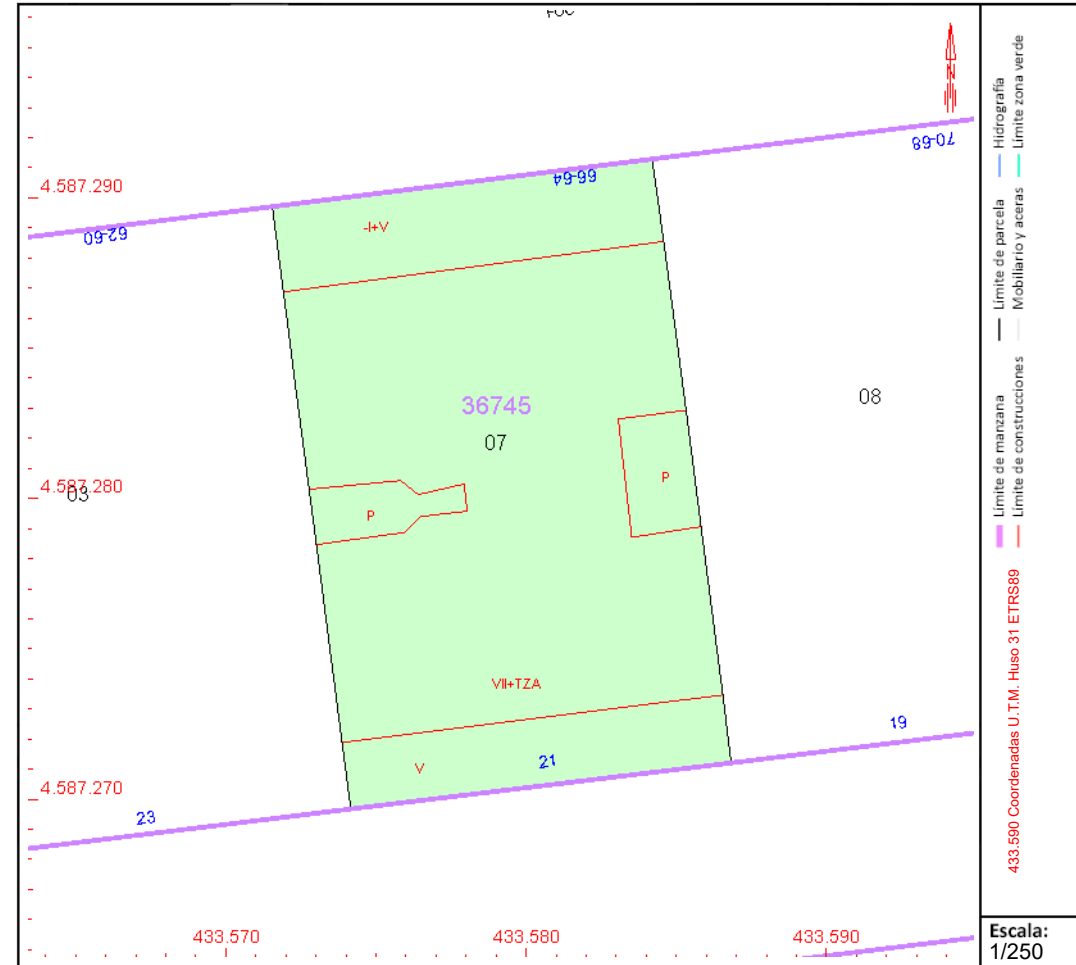

CONSULTA DESCRIPTIVA Y GRÁFICA DE DATOS CATASTRALES DE BIEN INMUEBLE

Referencia catastral: 3674507DF3837D0003BB

DATOS DESCRIPTIVOS DEL INMUEBLE

Localización:

CL FOC FOLLET 64 PI:0 Pt:02
08030 BARCELONA [BARCELONA]

Clase: URBANO

Uso principal: Comercial

Superficie construida: 50 m2

Año construcción: 1960

Construcción

Destino	Escalera / Planta / Puerta	Superficie m ²
COMERCIO	/0/02	49
Elementos comunes		1

PARCELA

Superficie gráfica: 254 m2

Participación del inmueble: 1,1800 %

Tipo: Parcela con varios inmuebles [division horizontal]

Este documento no es una certificación catastral, pero sus datos pueden ser verificados a través del "Acceso a datos catastrales no protegidos de la SEC"