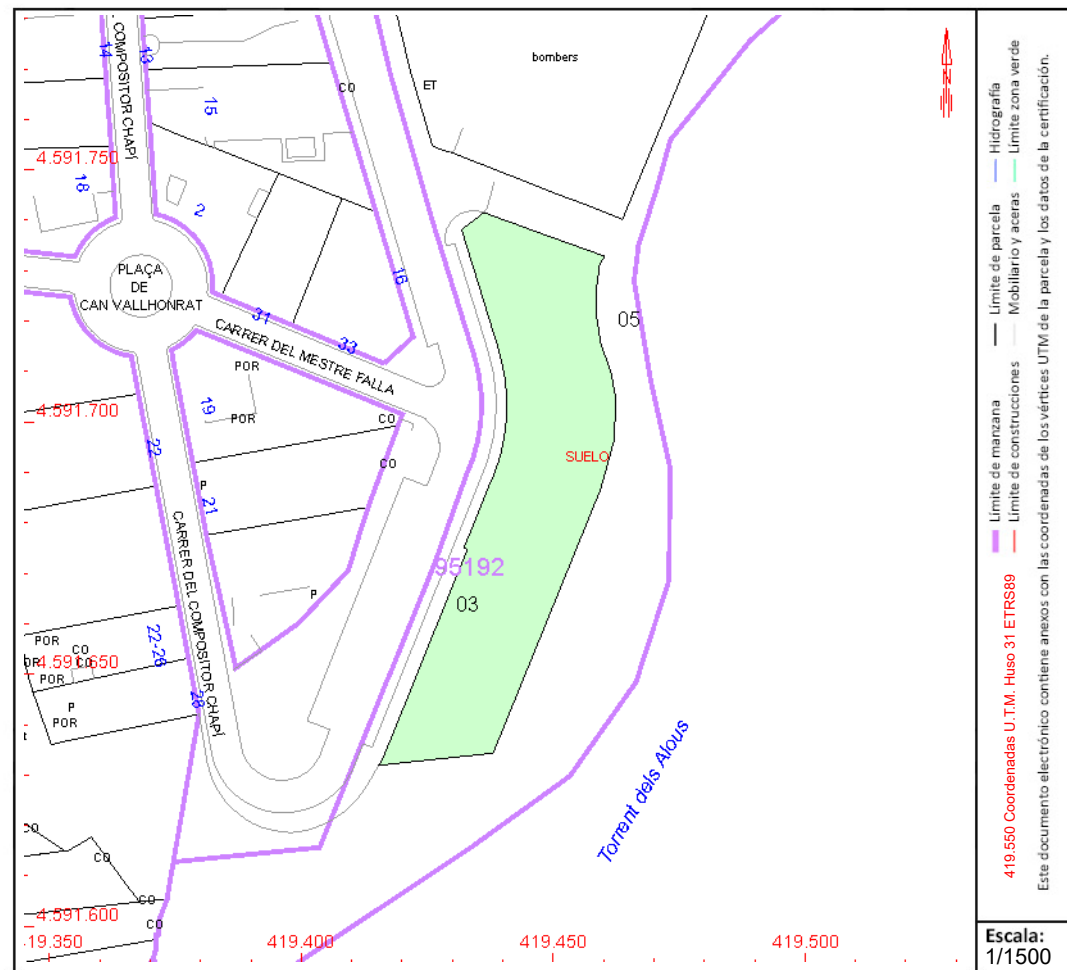

CONSULTA DESCRIPTIVA Y GRÁFICA DE DATOS CATASTRALES DE BIEN INMUEBLE

Referencia catastral: 9519203DF1991N00010A

DATOS DESCRIPTIVOS DEL INMUEBLE

Localización:

PL PO. SECTOR B 34[B] Suelo
08191 RUBI [BARCELONA]

Clase: URBANO

Uso principal: Suelo sin edif.

Superficie construida:

Año construcción:

PARCELA

Superficie gráfica: 2.304 m2

Participación del inmueble: 100,00 %

Tipo: