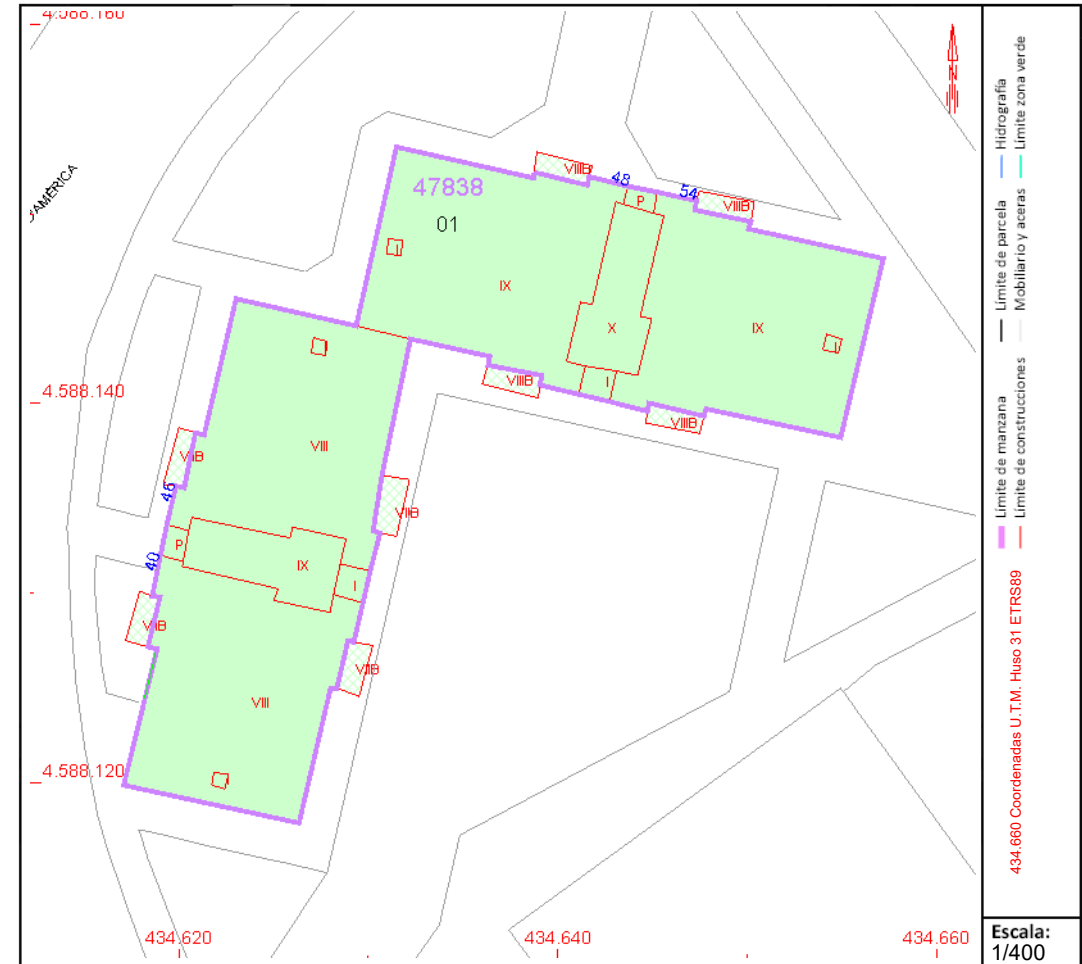

GOBIERNO DE ESPAÑA

MINISTERIO DE HACIENDA Y FUNCIÓN PÚBLICA

SECRETARÍA DE ESTADO DE HACIENDA

DIRECCIÓN GENERAL DEL CATASTRO

CONSULTA DESCRIPTIVA Y GRÁFICA DE DATOS CATASTRALES DE BIEN INMUEBLE

Referencia catastral: 4783801DF3848D0071FL

DATOS DESCRIPTIVOS DEL INMUEBLE

Localización:

AV AMERICA 48 Es:2 Pl:08 Pt: C
08913 BADALONA [BARCELONA]

Clase: URBANO

Uso principal: Residencial

Superficie construida: 69 m2

Año construcción: 1970

Construcción

Destino	Escalera / Planta / Puerta	Superficie m ²
VIVIENDA	2/08/ C	58

PARCELA

Superficie gráfica: 533 m2

Participación del inmueble: 1,500 %

Tipo: Parcela con varios inmuebles [division horizontal]

Este documento no es una certificación catastral, pero sus datos pueden ser verificados a través del "Acceso a datos catastrales no protegidos de la SEC"