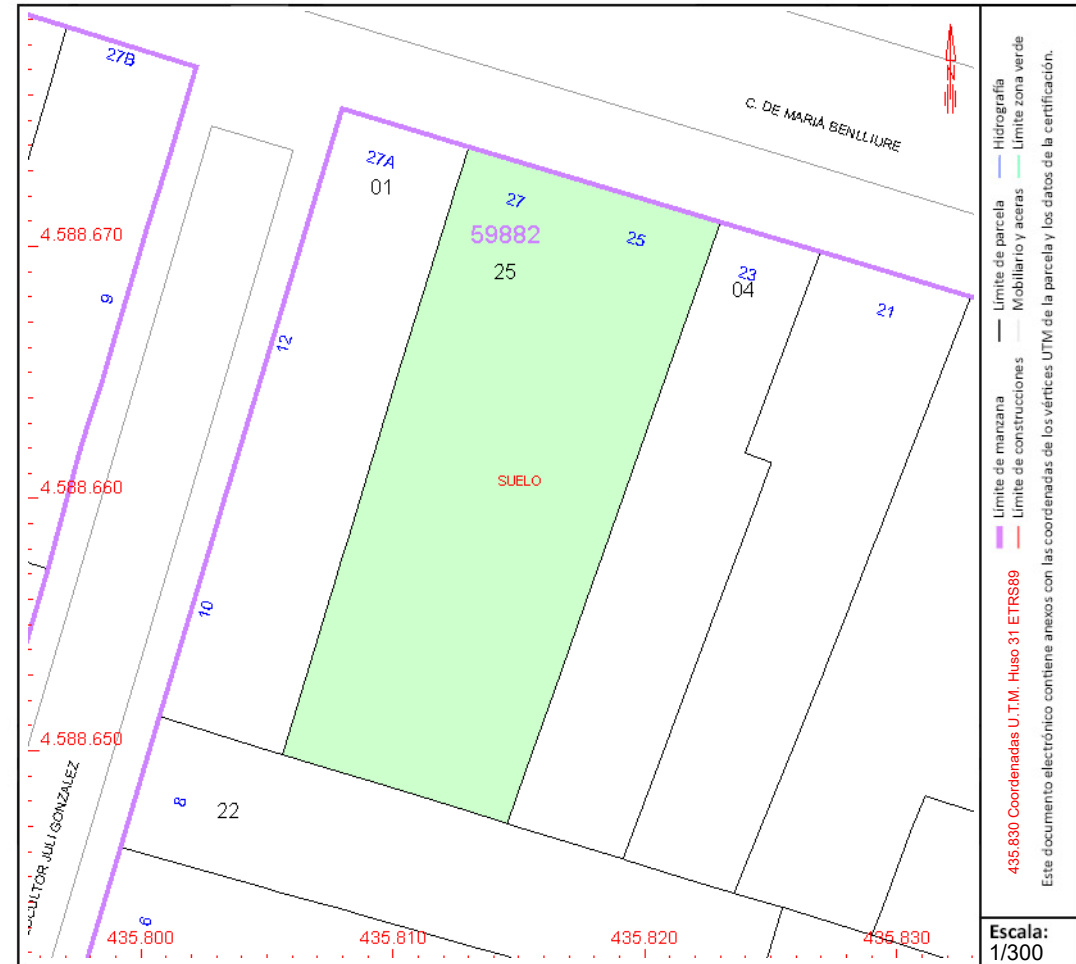

### Localización:

CL MARIA BENLLIURE 25 N2-27 Suelo  
08917 BADALONA [BARCELONA]

Clase: URBANO

Uso principal: Suelo sin edif.

Superficie construida:

Año construcción:

## PARCELA

Superficie gráfica: 249 m2

Participación del inmueble: 100,00 %

Tipo:

Este documento no es una certificación catastral, pero sus datos pueden ser verificados a través del "Acceso a datos catastrales no protegidos de la SEC"